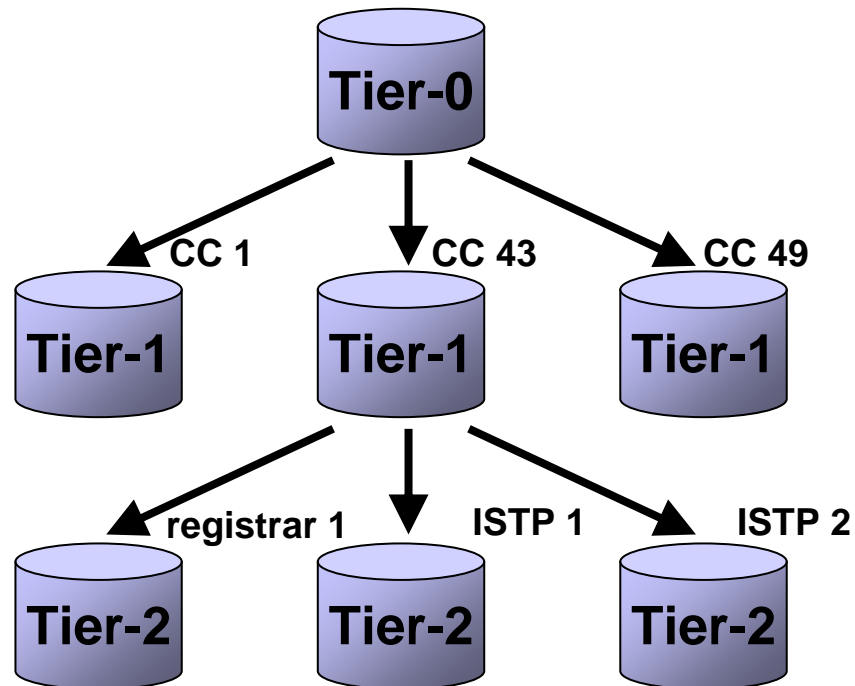

DNS Prinzip

Auflösung von Domain Namen auf IP Adresse

z. B. *nic.at*

nic.at A 193.170.120.100

nic.at MX 200 mx2.univie.ac.at

ENUM Vorgehensweise

1. Telefonnummer in Domain umwandeln

01 / 59966 - 366102 auf E.164 Format bringen

➔ 4359966366102

Nummer umdrehen, mit Punkten trennen und e164.arpa anhängen

➔ 2.0.1.6.6.3.6.6.9.9.5.3.4.e164.arpa

ENUM Vorgehensweise

2. ENUM DNS lookup

2.0.1.6.6.3.6.6.9.9.5.3.4.e164.arpa

→ NAPTR 100 10 "u" "E2U+sip" "!^.*\$!sip:klaus.darilion@nic.at43.at!"

→ sip:klaus.darilion@nic.at43.at

ENUM "Tiers"

- DNS ist hierarchisch aufgebaut

International: RIPE-NCC und ITU-TSB

National: z. B. enum.at
für Ländercode 43

National: verschiedene Registrare,

ENUM Einsatzgebiete

- nur eine Nummer auf der Visitenkarte
- transparente Vernetzung von Internet Telephony Service Provider (ITSP)
- IP Teilnehmer aus Festnetz erreichbar (Übergang PSTN – IP)

Übergang PSTN – IP

enum.at
net.communications