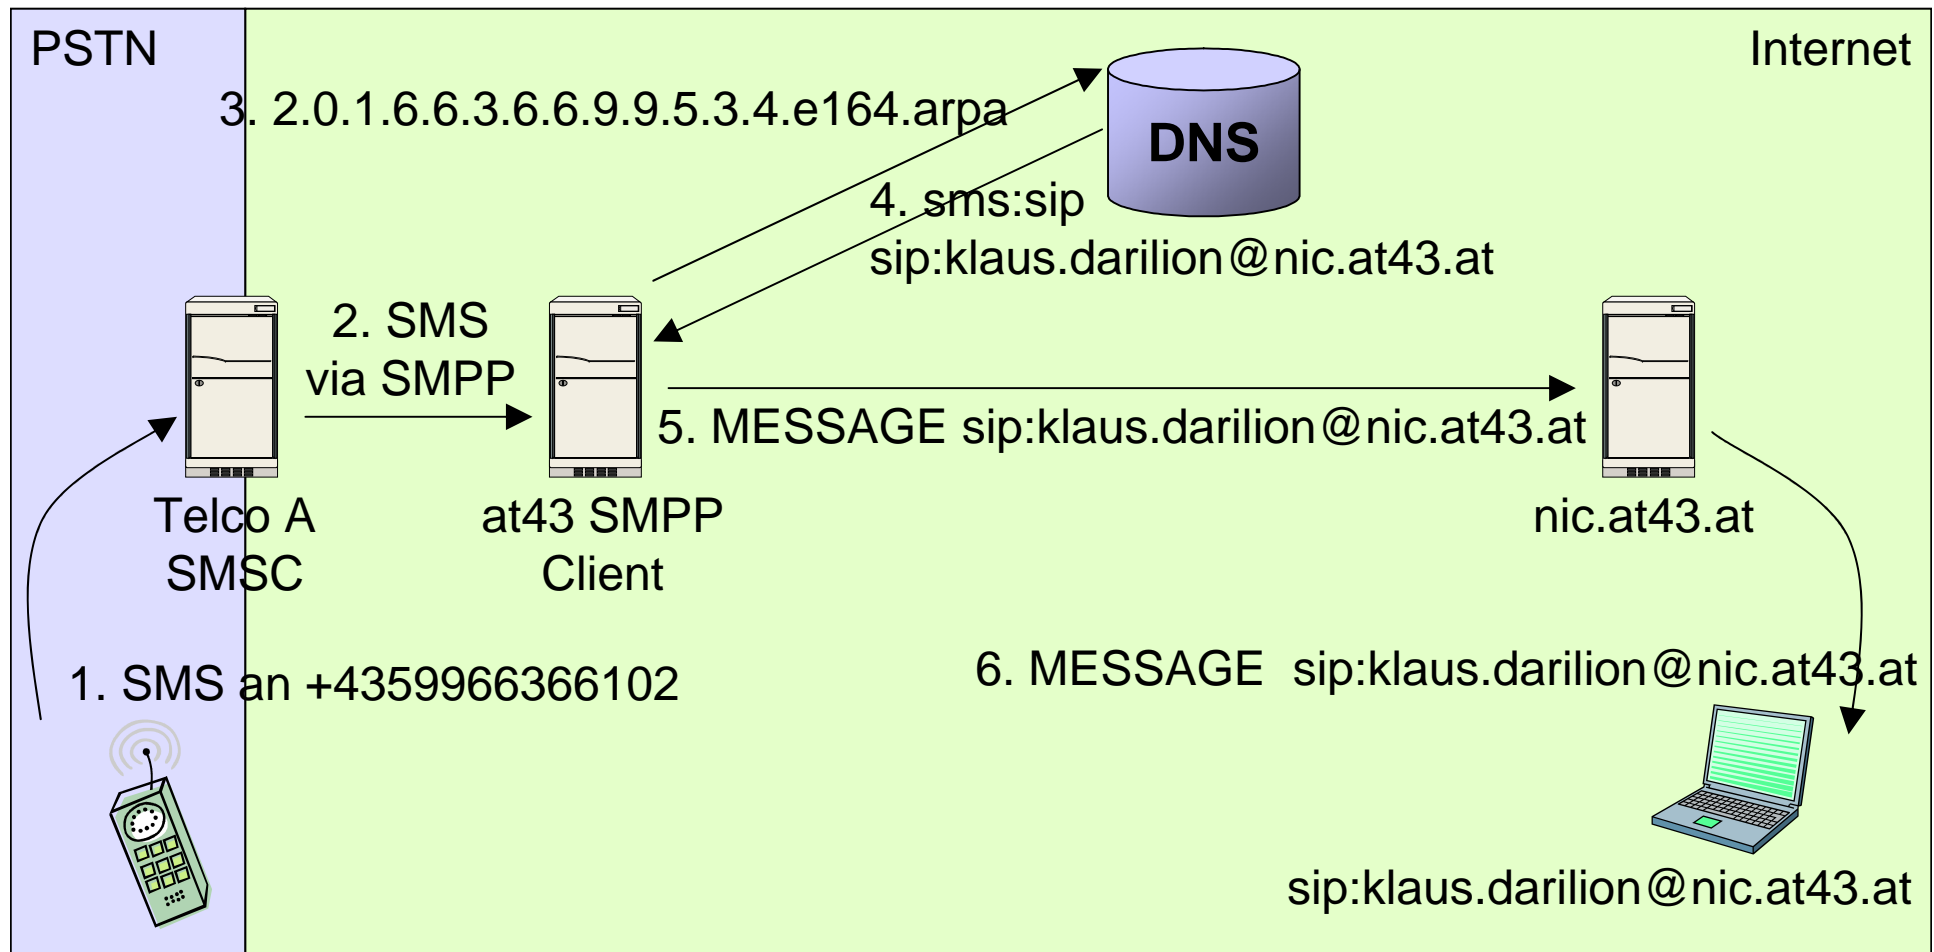

at43 SMS Zustellung