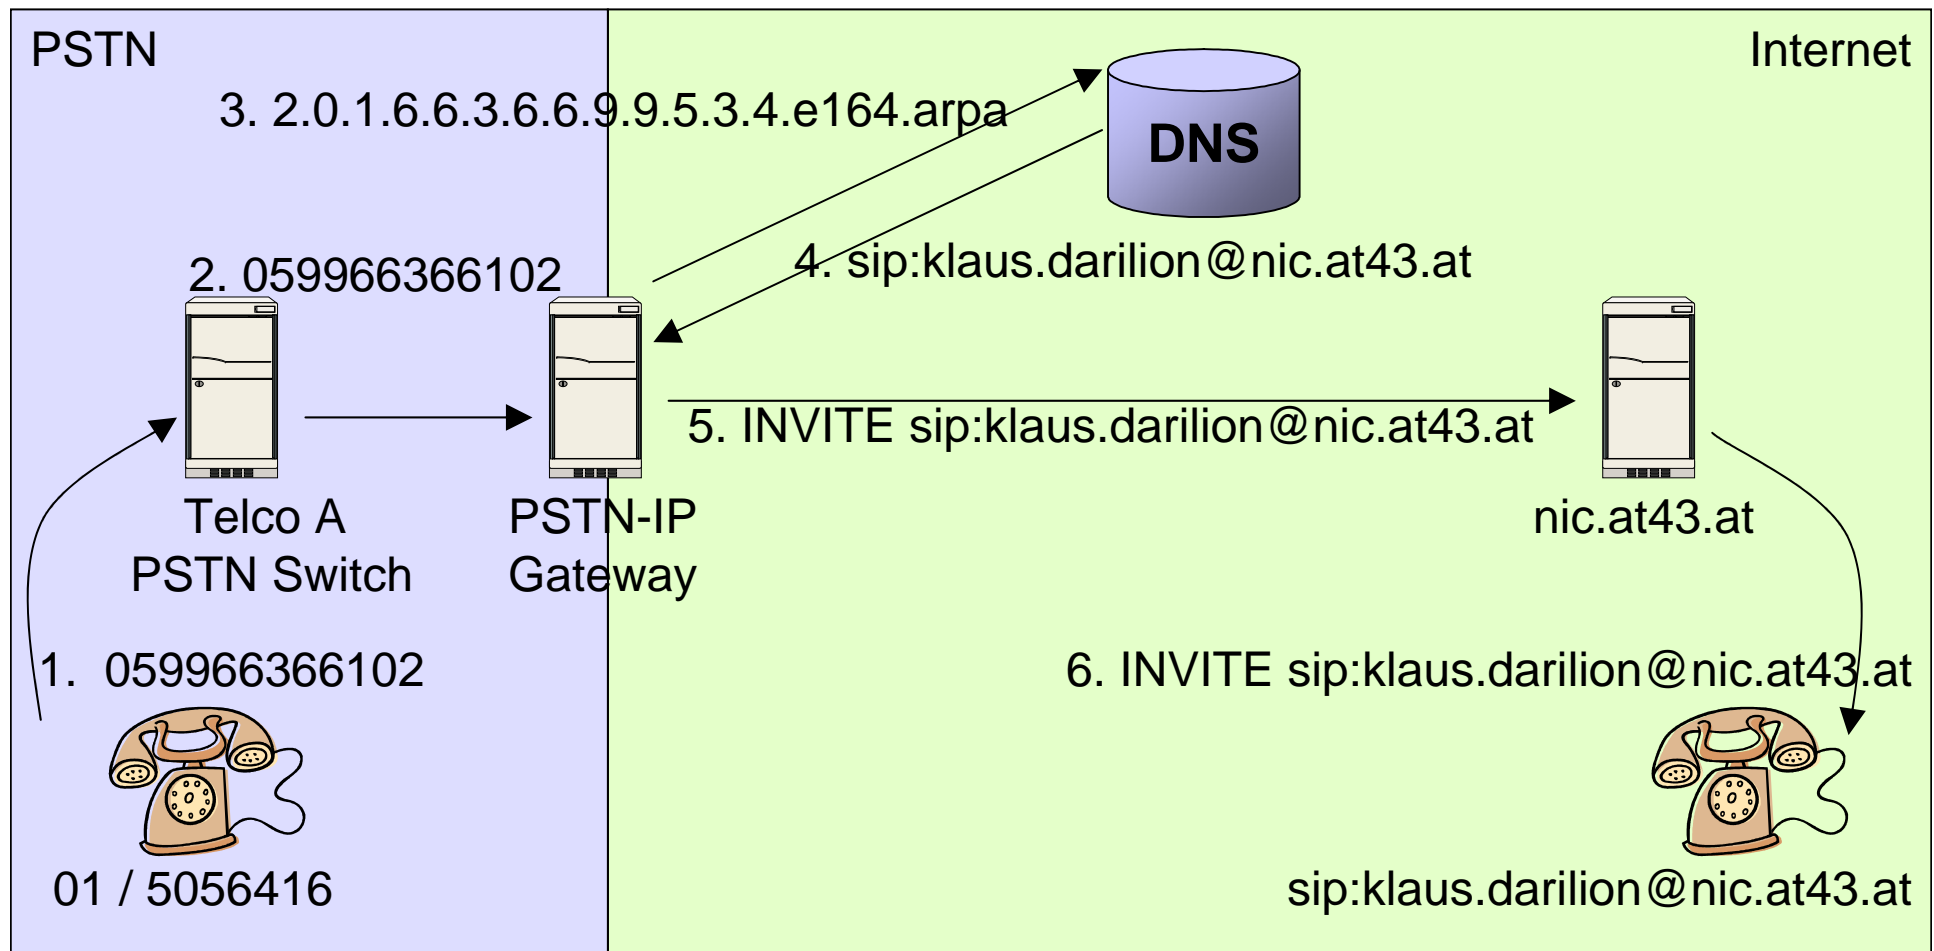

➔ 4359966366102

Nummer umdrehen, mit Punkten trennen und e164.arpa anhängen

➔ 2.0.1.6.6.3.6.6.9.9.5.3.4.e164.arpa

ENUM Vorgehensweise

2. ENUM DNS lookup

2.0.1.6.6.3.6.6.9.9.5.3.4.e164.arpa

→ NAPTR 100 10 "u" "E2U+sip" "!^.*\$!sip:klaus.darilion@nic.at43.at!"

→ sip:klaus.darilion@nic.at43.at

ENUM "Tiers"

- DNS ist hierarchisch aufgebaut

International: RIPE-NCC und ITU-TSB

National: z. B. enum.at
für Ländercode 43

National: verschiedene Registrare,

ENUM Einsatzgebiete

- nur eine Nummer auf der Visitenkarte
- transparente Vernetzung von Internet Telephony Service Provider (ITSP)
- IP Teilnehmer aus Festnetz erreichbar (Übergang PSTN – IP)

Übergang PSTN – IP

enum.at
net.communications

transparente Vernetzung

at43

- groß angelegter Feldversuch mit Uni/TU Wien
 - Testen und verbessern der Komponenten der ENUM-Technologie.
 - Evaluierung Benutzerakzeptanz von Internet-Telefonie und Instant Messaging
- kostenlose Telefonate im Internet
- öffentliche Telefonnummer 059966abcdefg
- Telefonate in das öffentliches Telefonnetz (Call-by-Call-Provider)
- Voicebox, Voicemail, Fax2Email (ifax:mailto)