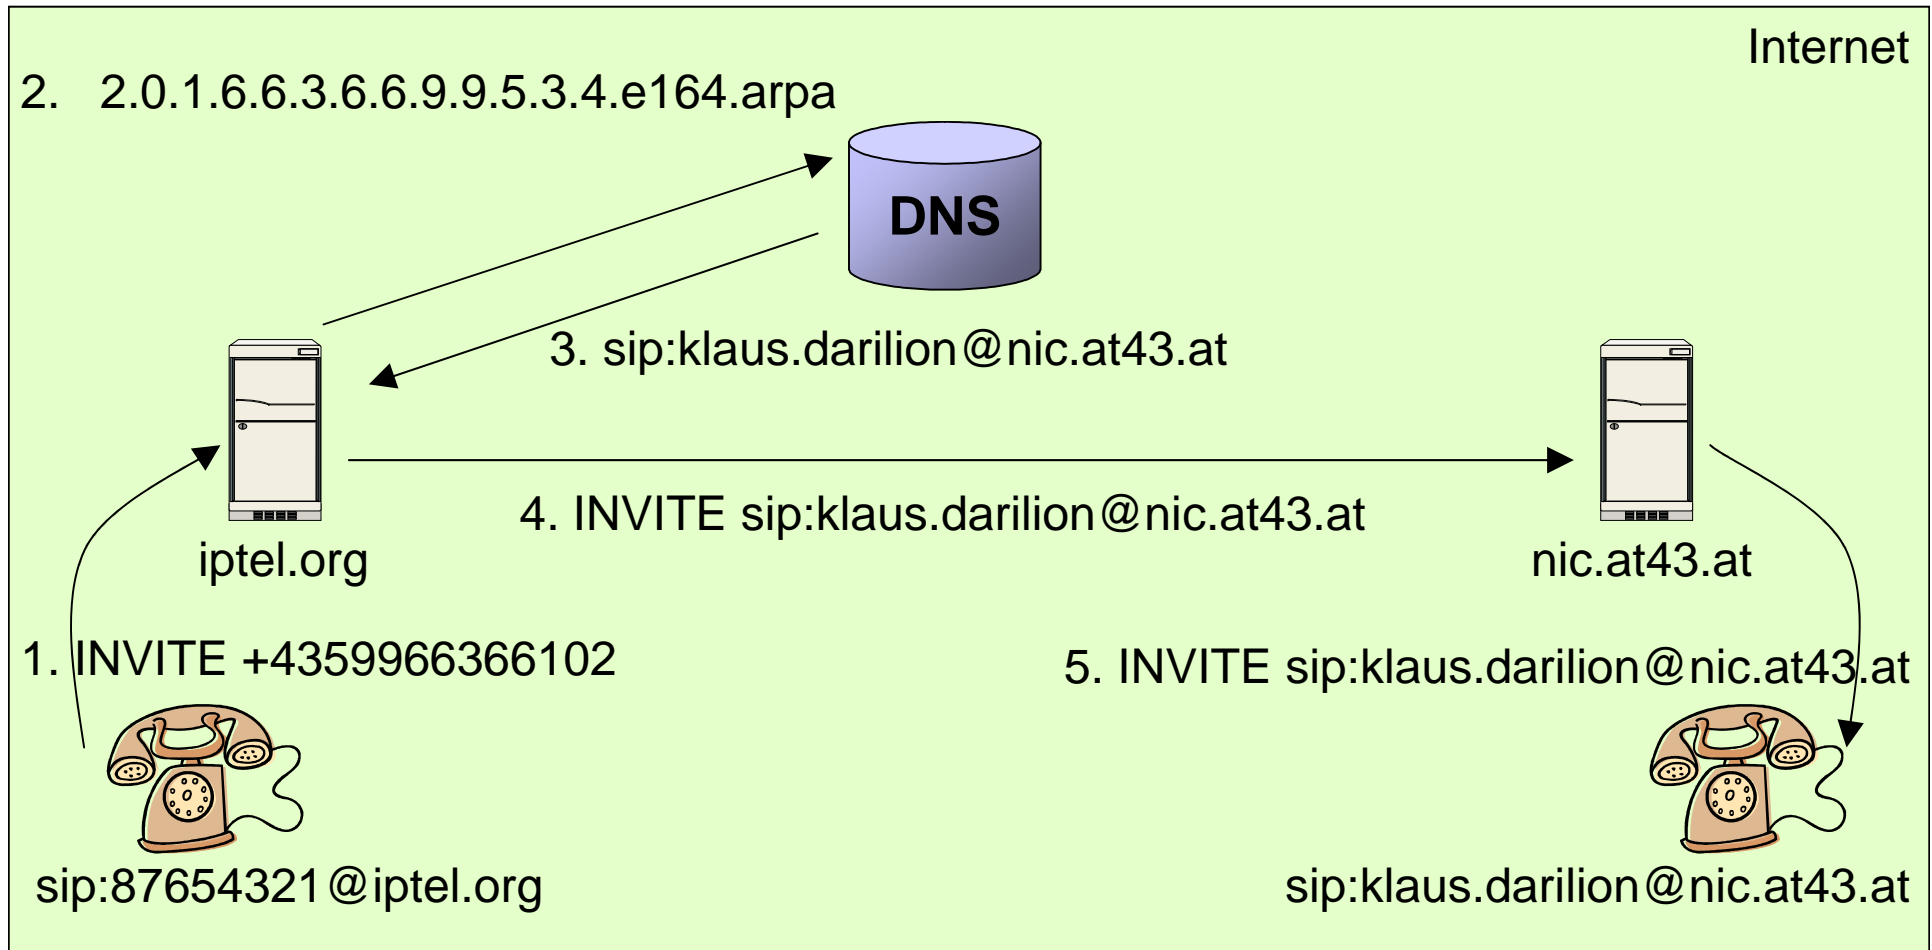

→ sip:klaus.darilion@nic.at43.at

ENUM "Tiers"

- DNS ist hierarchisch aufgebaut

International: RIPE-NCC und ITU-TSB

National: z. B. enum.at
für Ländercode 43

National: verschiedene Registrare,

ENUM Einsatzgebiete

- nur eine Nummer auf der Visitenkarte
- transparente Vernetzung von Internet Telephony Service Provider (ITSP)
- IP Teilnehmer aus Festnetz erreichbar (Übergang PSTN – IP)

Übergang PSTN – IP

enum.at
net.communications

transparente Vernetzung

at43

- groß angelegter Feldversuch mit Uni/TU Wien
 - Testen und verbessern der Komponenten der ENUM-Technologie.
 - Evaluierung Benutzerakzeptanz von Internet-Telefonie und Instant Messaging
- kostenlose Telefonate im Internet
- öffentliche Telefonnummer 059966abcdefg
- Telefonate in das öffentliches Telefonnetz (Call-by-Call-Provider)
- Voicebox, Voicemail, Fax2Email (ifax:mailto)